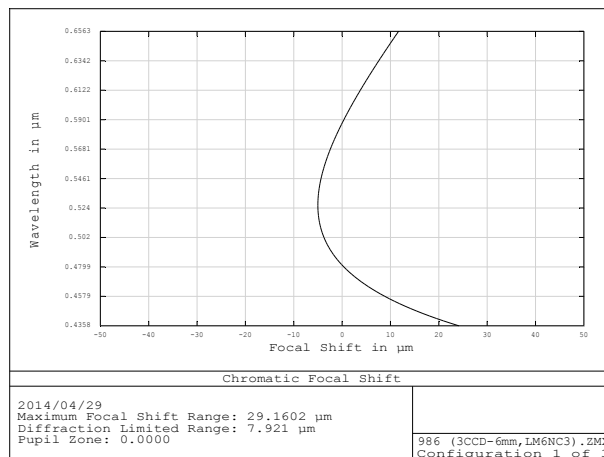

LM6NC3

Object : Infinity

Object : 500mm