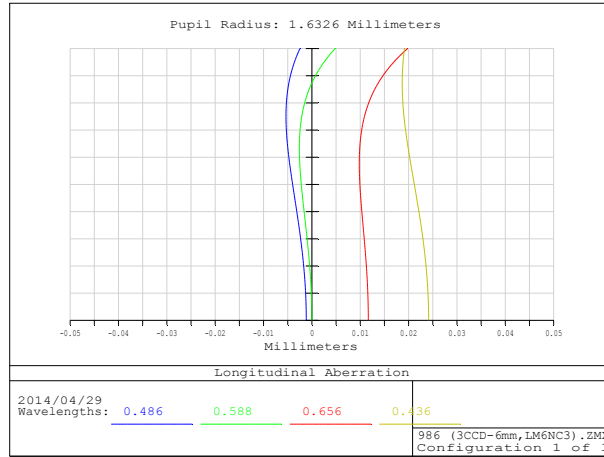

LM6NC3

Object : Infinity

Object : 500mm