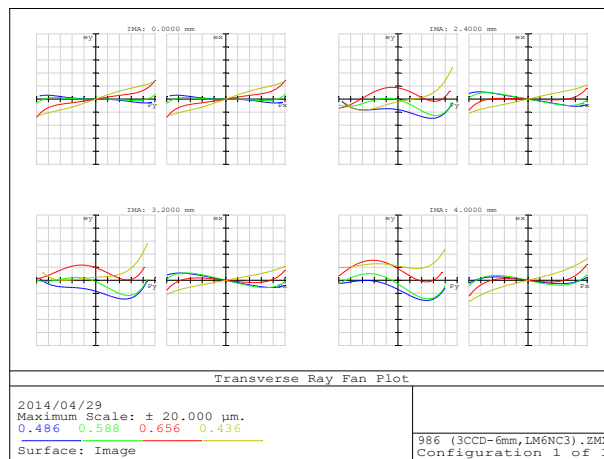

LM6NC3

Object : Infinity

Object : 500mm